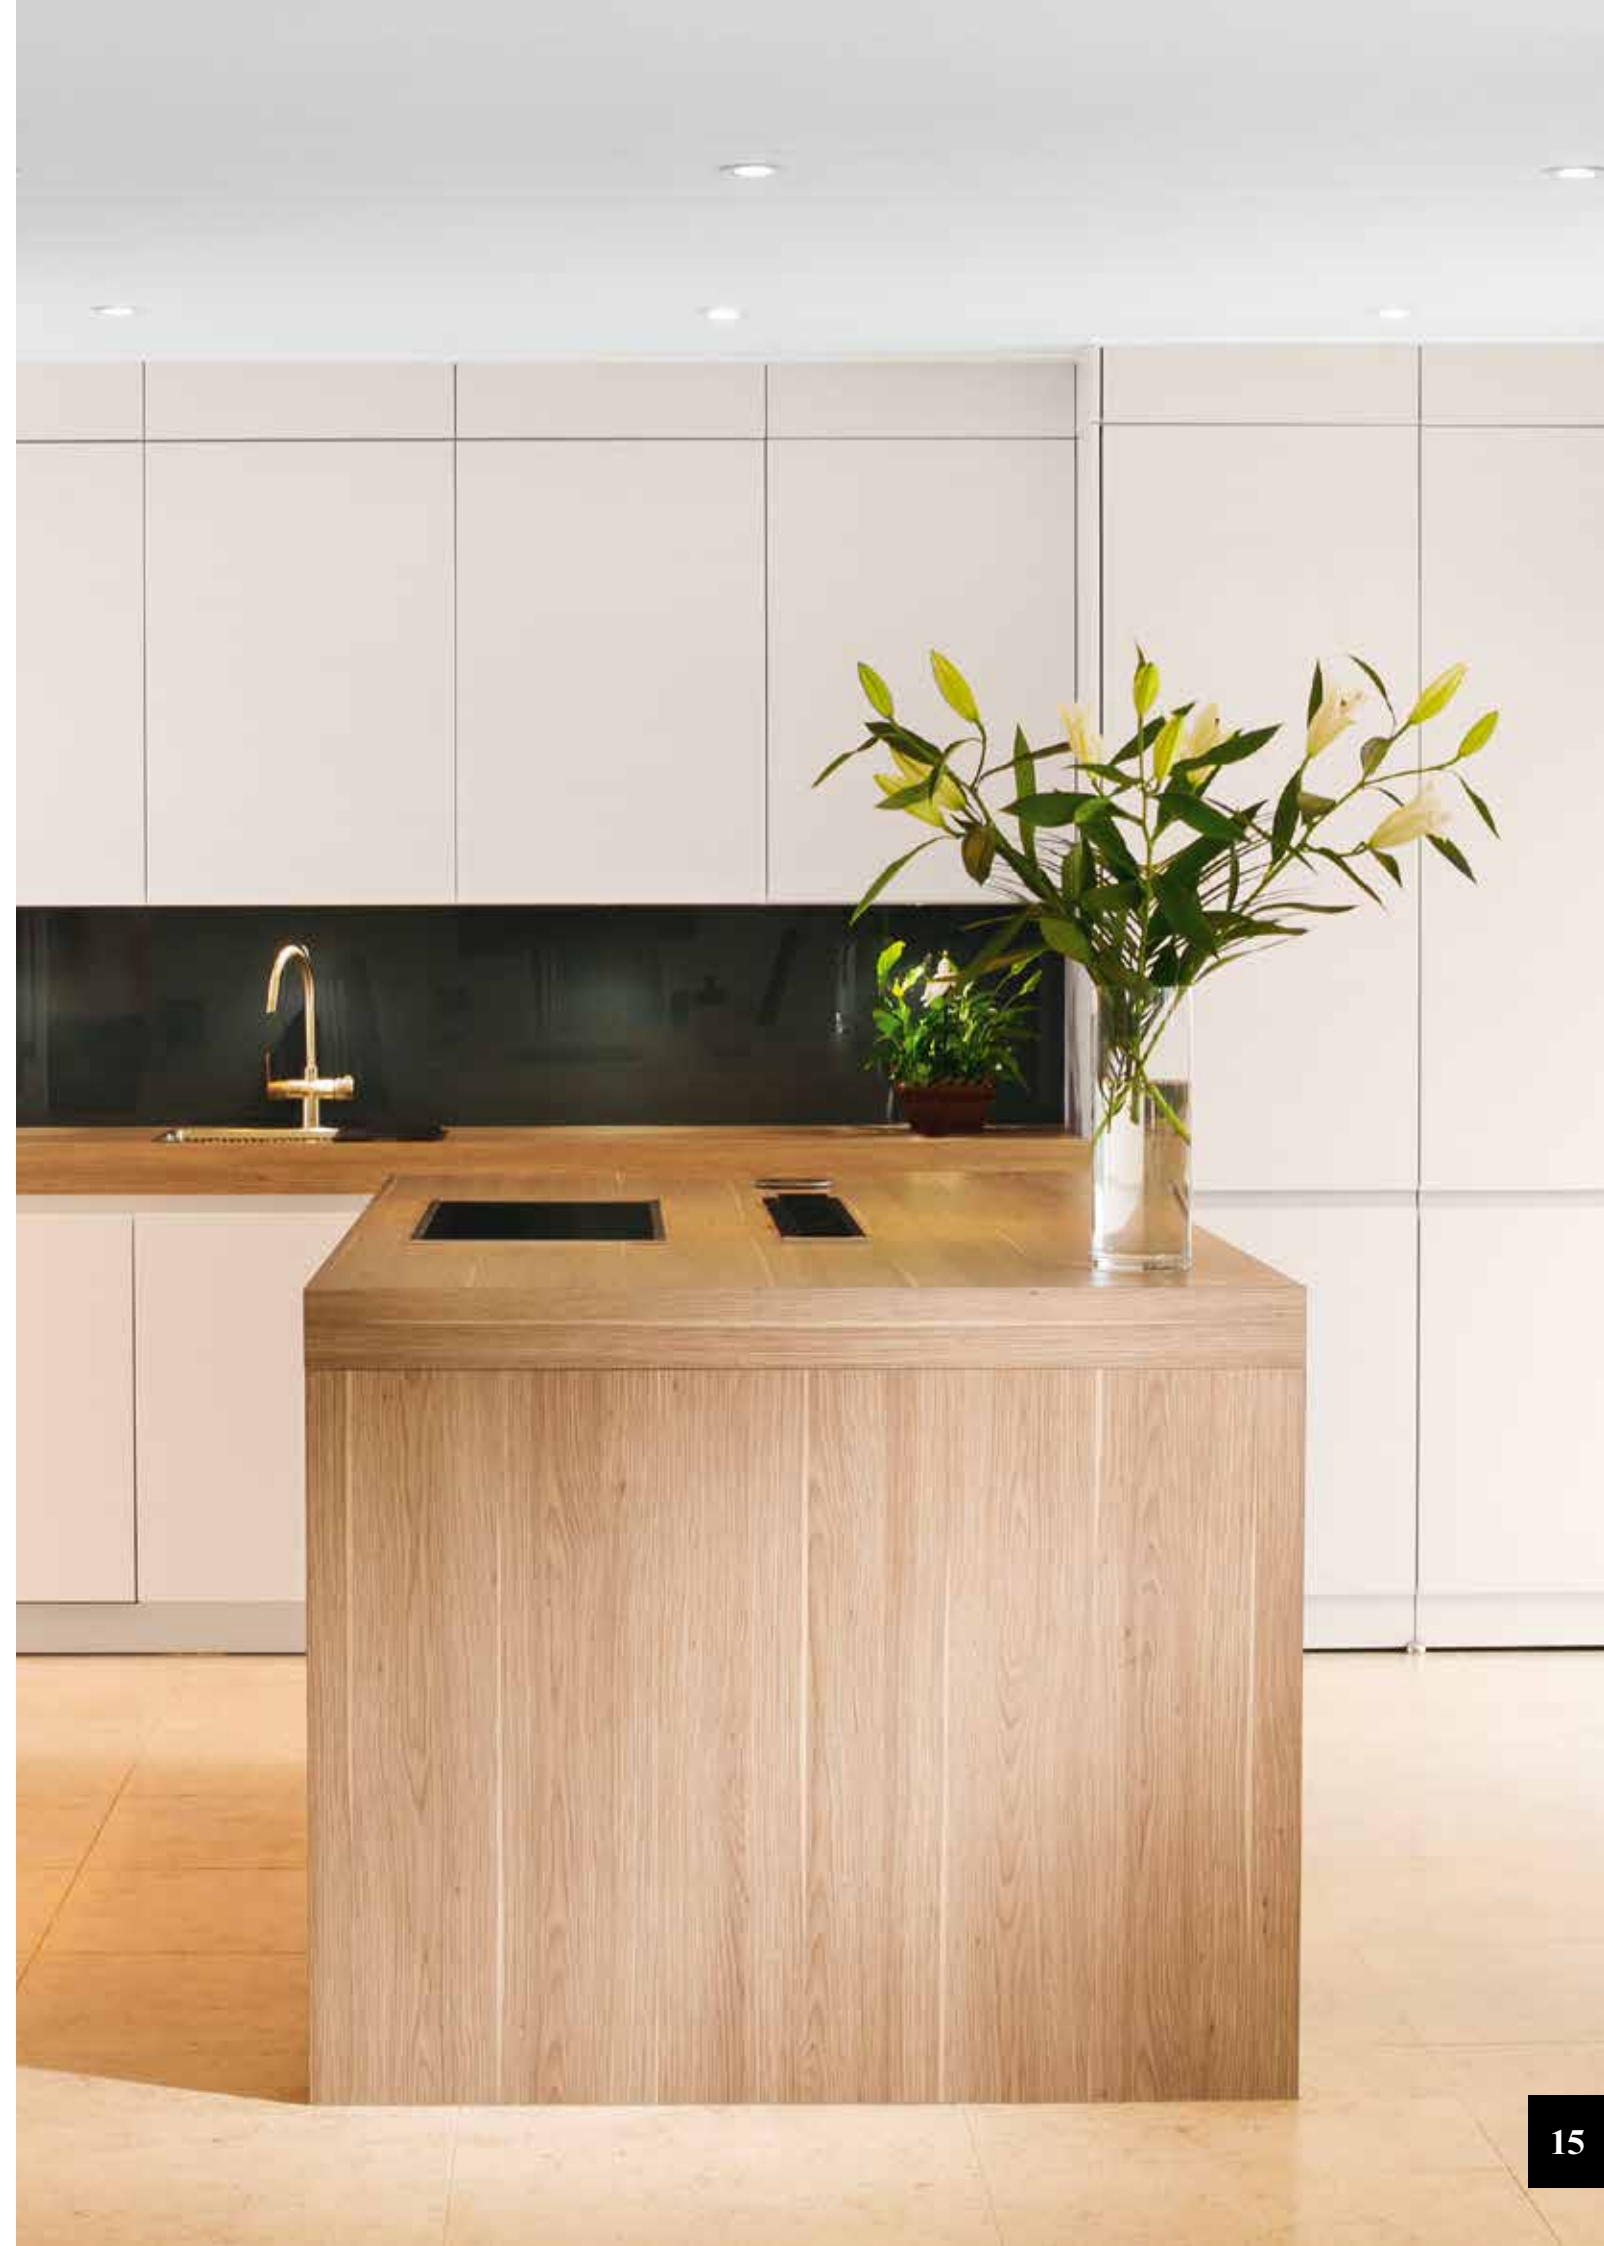

Een strakke en vooral ook schone keuken of badkamer: het geeft een ontzettend prettig gevoel. In gewone, gestucte plafonds bijten zich geleidelijk schimmels vast waardoor verkleuring optreedt. Een probleem waar veel woningen mee te kampen hebben. De plafondsysteem van Florence zijn kleurvast en eenvoudig schoon te

houden. Doordat het basismateriaal van Florence bestaat uit kunststof, zijn de panelen ongevoelig voor vocht en schimmels. Ze zijn bovendien erg licht in gewicht en dus gemakkelijk en snel te monteren. Leidingen of bedradingen zijn eenvoudig weg te werken, inbouwspotjes of muzieksystemen zijn zo geplaatst. Door de panelen van Florence diagonaal te monteren, gaan sommige ruimtes zelfs groter ogen!