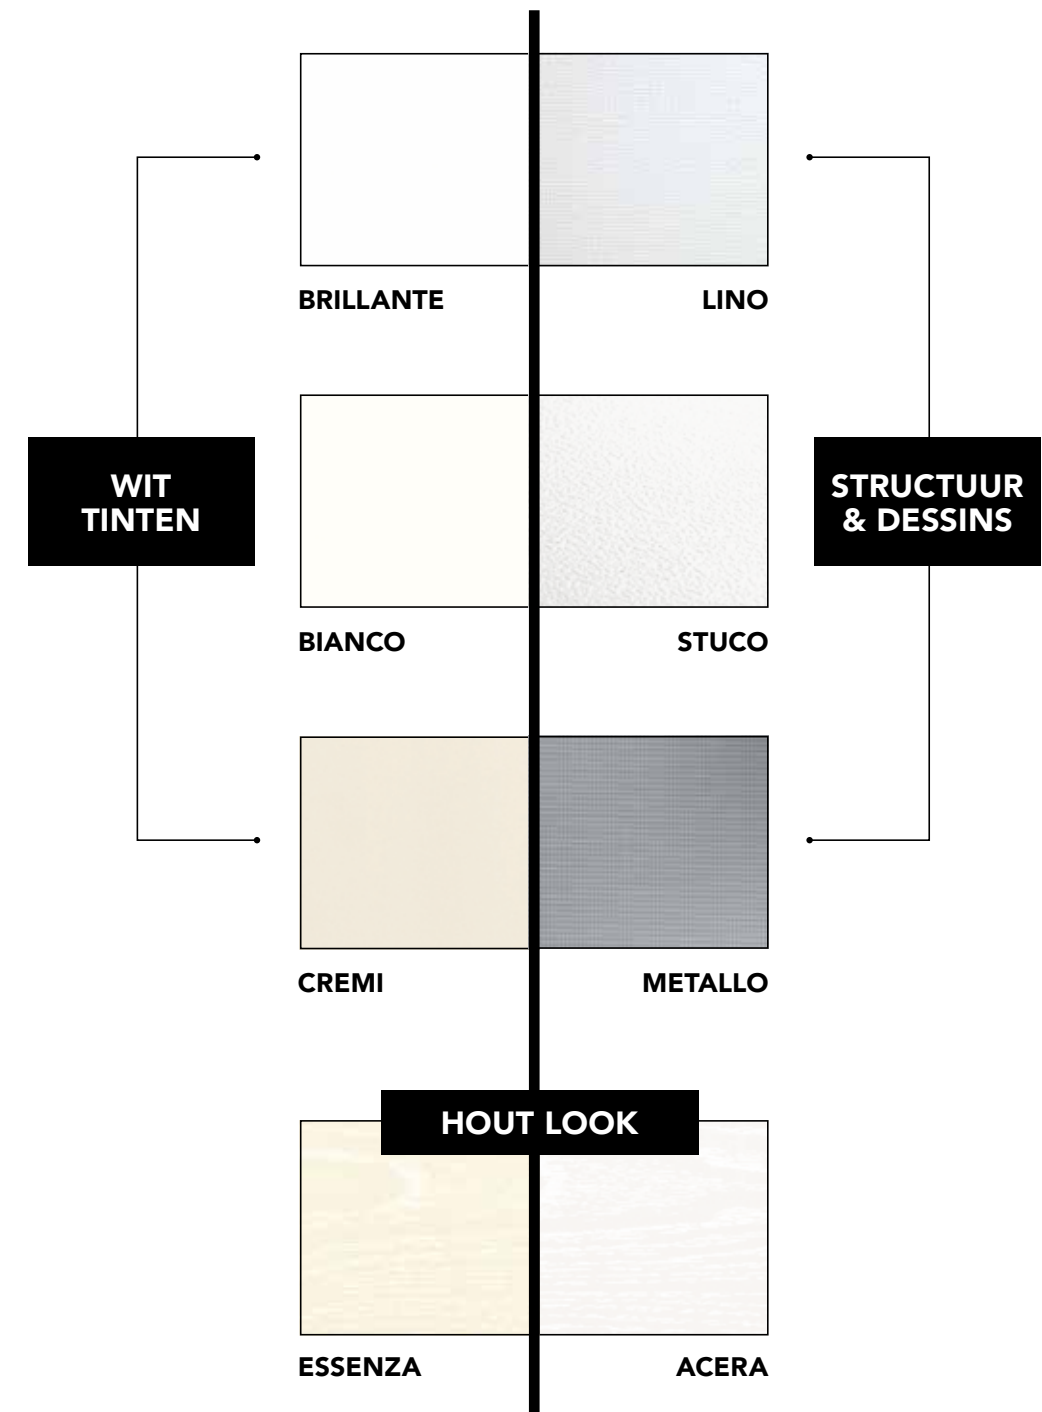

4 OVERKAPPINGEN

Steeds meer Nederlandse tuinen zijn voorzien van overkappingen. Florence kan hierin perfect toegepast worden. Door bestaande balken weg te werken, zal een luxe ruimtelijke overkapping ontstaan. Florence-panelen zijn verkrijgbaar in lengtes van 6 meter. Hierdoor kunnen hele panelen gebruikt worden en zijn overbodige naden verleden tijd.

FLORENCE

BINNEN KLEUREN

De eigentijdse kleurencollectie van Florence biedt voor elke ruimte een passende tint of structuur.

FLORENCE

BINNEN ASSORTIMENT & TECHNIEK

Van badkamerplafond tot schuine kap, met het Florence plafondsysteem kunt u iedere afwerking de baas.