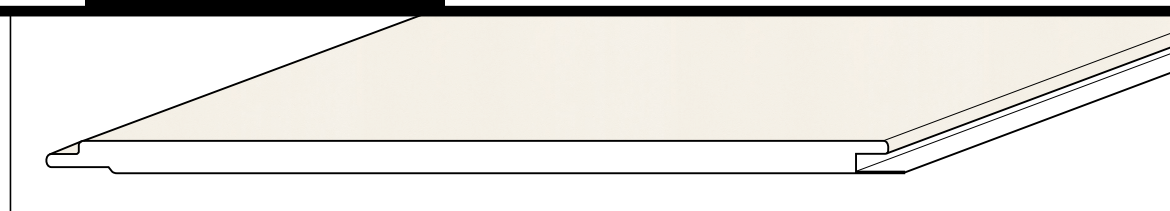

FLORENCE

BINNEN ASSORTIMENT & TECHNIEK

Van badkamerplafond tot schuine kap, met het Florence plafondsysteem kunt u iedere afwerking de baas.

ASSORTIMENT

FLORENCE BINNENPANEEL 25 CM

KLEUR: Florence binnen kleuren
LENGTE: 270, 450, 600 cm
BESTELNR.: 0630

PLAFONDPLINTPROFIEL 2-DELIJ 35X6 MM

KLEUR: Florence binnen kleuren
LENGTE: 270 cm
BESTELNR.: 0633

OMRANDINGSPROFIEL 2-DELIJ 10 MM

KLEUR: Florence binnen kleuren
LENGTE: 270 cm
BESTELNR.: 0631

KNIKHOEKPROFIEL

KLEUR: Florence binnen kleuren
LENGTE: 270 cm
BESTELNR.: 0632

TOEPASSINGEN EN MOGELIJKHEDEN

1 PLAFONDPLINTEN

Florence biedt keuze uit 2 afwerkingsmogelijkheden, waaronder het elegante plafondplintprofiel. Wie liever een gladde afwerking wil kan kiezen voor het omrandingsprofiel.

2 SCHUINE-KAP OPLOSSING

Door het Florence-paneel aan de achterzijde (over de lange kant) in te snijden, kan het paneel in een hoek van maximaal 45 graden geplaatst worden. Hierdoor is geen extra profiel nodig.

3 WANDBEKLEDING

Naast het bekleden van plafonds is Florence ook uitermate geschikt als wandstelsysteem. Door de snelle manier van monteren zien ruimtes er in een handomdraai weer netjes en strak uit.

4 BEWERKING

De panelen van Florence zijn gemakkelijk te bewerken met de normale houtbewerking gereedschappen. Daarnaast is het mogelijk om de panelen te nieten of te schroeven (min. 14 mm lang RVS).

TECHNISCHE SPECIFICATIES

WERKENDE BREEDTE	250 mm
DIKTE	10 mm
GEWICHT PANELEN	2,6 kg/m²
UITZETTINGSCOËFFICIËNT	0,08 mm/m/°C
BEVESTIGINGSAFSTAND	30 cm h.o.h.