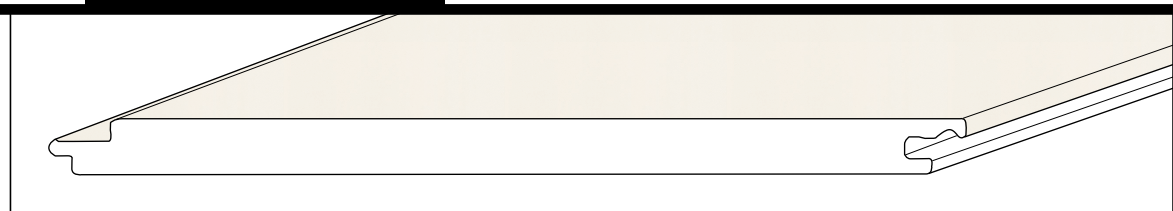

FLORENCE

BUITEN KLEUREN, ASSORTIMENT & TECHNIEK

De buiten kleuren van Florence hebben een mat afgewerkte toplaag en zijn geschikt voor bijna iedere buitenplafond toepassing.

ASSORTIMENT

FLORENCE BUITENPANEEL 25 CM

KLEUR: Florence buiten kleuren
LENGTE: 450, 600 cm
BESTELNR.: 0634