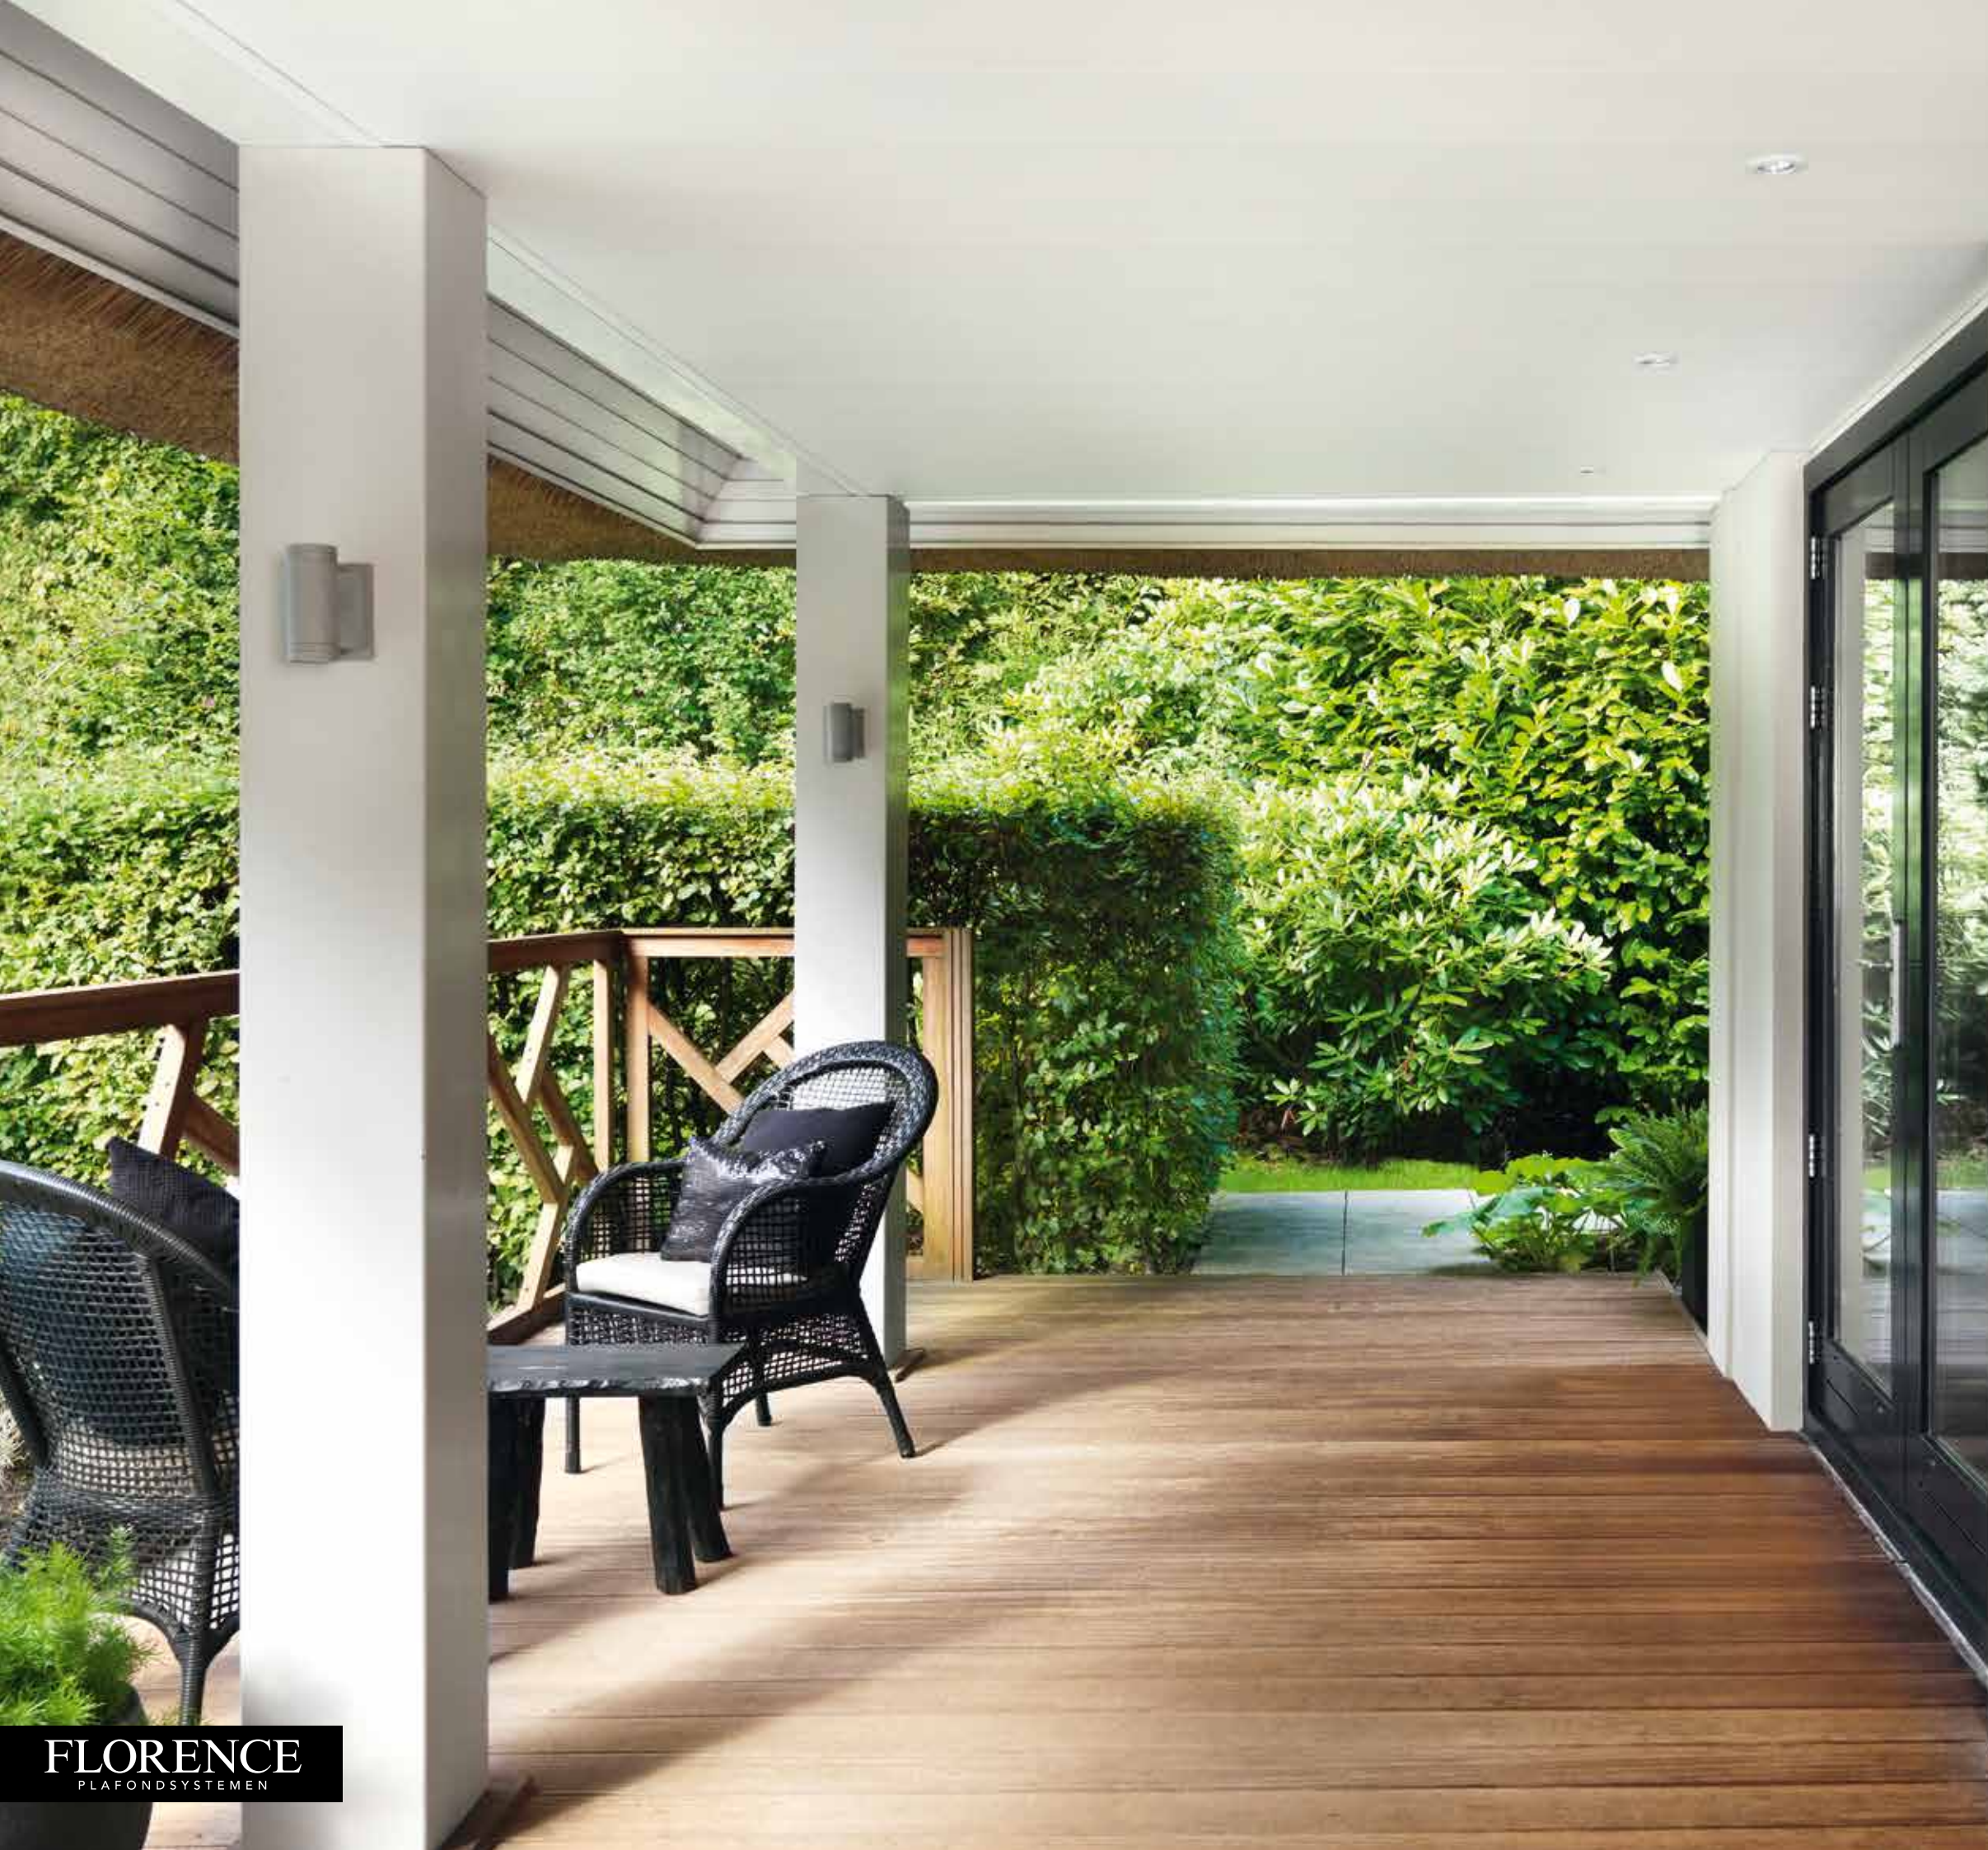

Buiten genot

De Nederlander wordt meer en meer buitenmens. De plafondsysteem van Florence bieden de uitstraling van binnen ook voor buiten. Schilderen of sauzen is niet meer nodig.